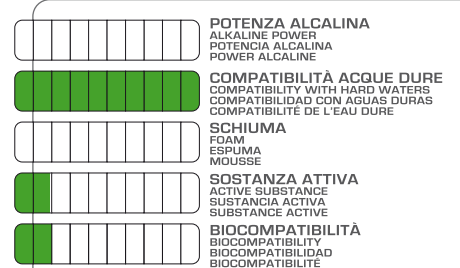

ANTISCHIUMA

 Additivo antischiuma silicónico per abbattimento schiuma in detersivi sintetici e sistemi idrici, per il lavaggio di tappezzerie e lavapavimenti.

 Anti-foam silicone product for reducing the foam in synthetic detergents and water systems, for the washing of upholsteries and floor-washers.

 Aditivo antiespuma silicónico para quitar la espuma en detersivos sintéticos y sistemas hídricos, para el lavado de tapicería y lavapisos.

 Additif anti-mousse silicónique pour l'élimination de la mousse en détergents synthétiques et systèmes hydriques, pour le lavage de tapisseries et laveuses de planchers.

ANTISCHIUMA

COMPATIBILITÀ ALLO SPORCO
COMPATIBILITY WITH DIRT - COMPATIBILIDAD CON LA SUCIEDAD
COMPATIBILITE AVEC LA SALETTE

ANTISCHIUMA C

 Additivo antischiuma silicónico concentrato per abbattimento schiuma in detersivi sintetici e sistemi idrici, per il lavaggio di tappezzerie e lavapavimenti.