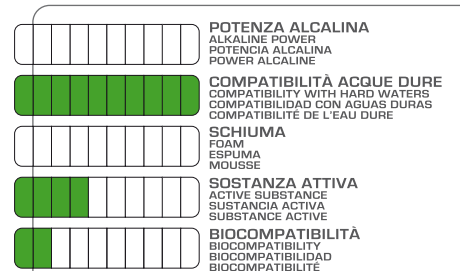

 Aditivo antiespuma silicónico para quitar la espuma en detersivos sintéticos y sistemas hídricos, para el lavado de tapicería y lavapisos.

 Additif anti-mousse silicónique pour l'élimination de la mousse en détergents synthétiques et systèmes hydriques, pour le lavage de tapisseries et laveuses de planchers.

ANTISCHIUMA

COMPATIBILITÀ ALLO SPORCO
COMPATIBILITY WITH DIRT - COMPATIBILIDAD CON LA SUCIEDAD
COMPATIBILITE AVEC LA SALETTE

ANTISCHIUMA C

 Additivo antischiuma silicónico concentrato per abbattimento schiuma in detersivi sintetici e sistemi idrici, per il lavaggio di tappezzerie e lavapavimenti.

 Anti-foam concentrated silicone additive for reducing the foam in synthetic detergents and water systems, for the washing of upholsteries and floor-washers.

 Aditivo antiespuma silicónico concentrado para quitar la espuma en detersivos sintéticos y sistemas hídricos, para el lavado de tapicería y lavapisos.

 Additif anti-mousse silicónique concentré pour l'élimination de la mousse en détergents synthétiques et systèmes hydriques, pour le lavage de tapisseries et laveuses de planchers.

COMPATIBILITÀ ALLO SPORCO
COMPATIBILITY WITH DIRT - COMPATIBILIDAD CON LA SUCIEDAD
COMPATIBILITE AVEC LA SALETTE